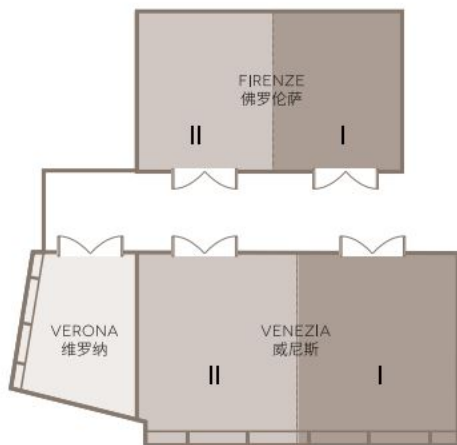

5th Floor 五层

Venue 会议室	Area 面积	Dimension 规格	Banquet Capacity 宴会摆台		Theatre 剧院式	Classroom 课桌式	Cocktail 鸡尾酒	U-Shape U型
	(Sq.m) 平方米	(LxWxH) m 长x宽x高	Round Table Setup 圆桌摆台	Buffet with Stage 自助餐摆台				
FIRENZE 佛罗伦萨	132	14.7 x 9 x 3.2	80	80	80	60	120	42
I	66	7.4 x 9 x 3.2	40	40	40	30	60	15
II	66	7.4 x 9 x 3.2	40	40	40	30	60	15
VENEZIA 威尼斯	166	16.6 x 10 x 3.2	110	110	120	90	160	60
I	83	8.3 x 10 x 3.2	40	40	60	40	70	20
II	83	8.3 x 10 x 3.2	40	40	60	40	70	20
VERONA 维罗纳	56	7 x 8 x 3.2	20	20	30	18	40	15